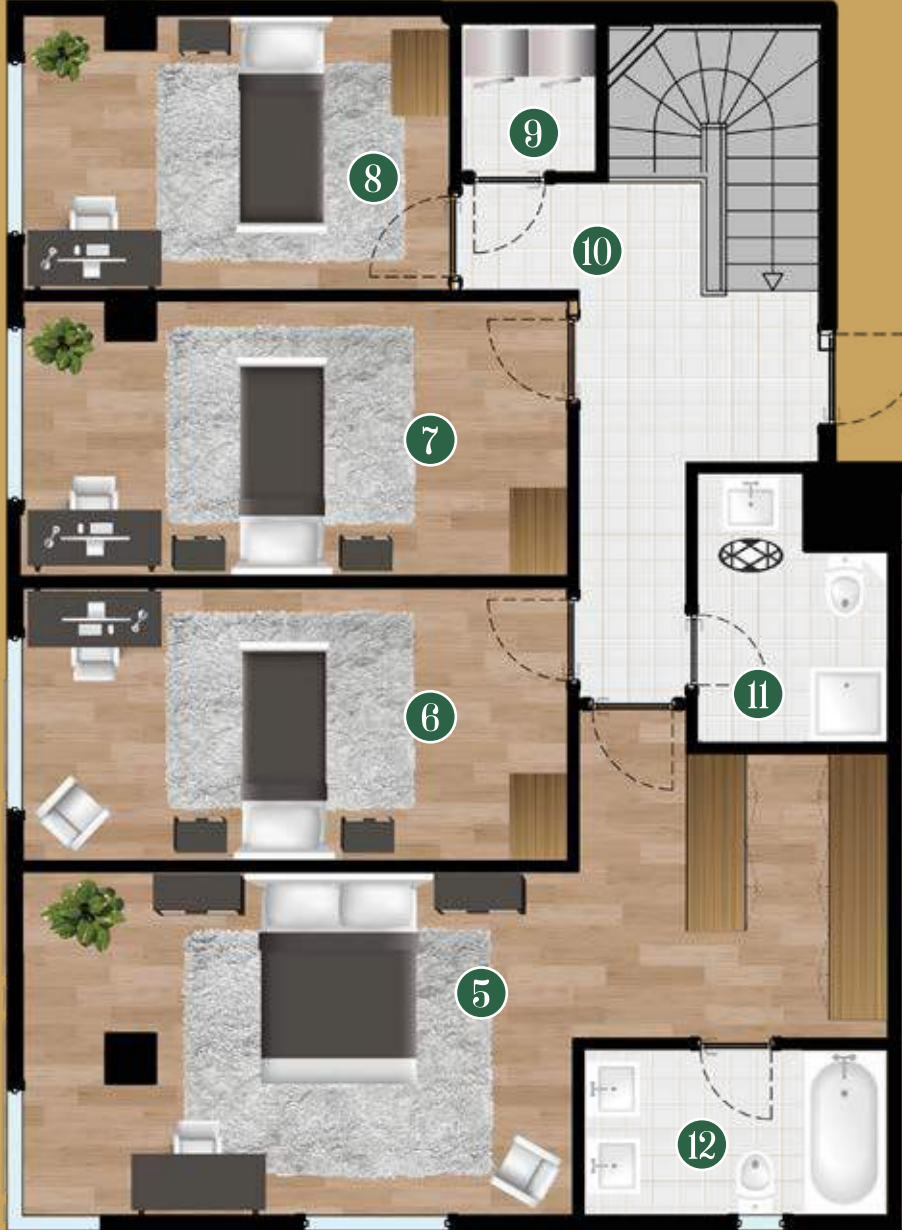

BAHÇE DUBLEKSİ

Zemin Kat

Giriş

1	Salon	45.00 m ²
2	Mutfak	20.52 m ²
3	Antre	6.27 m ²
4	WC	1.98 m ²

1. Kat

5	Ebeveyn Yatak Odası	29.31 m ²
6	Yatak Odası	15.54 m ²
7	Yatak Odası	15.34 m ²
8	Yatak Odası	12.00 m ²
9	Çamaşır Odası	2.10 m ²
10	Hol	9.62 m ²
11	Banyo	4.68 m ²
12	Ebeveyn Banyo	5.27 m ²

ÇATI DUBLEKSİ

2. Kat

1	Salon	43.55 m ²
2	Mutfak	17.13 m ²
3	Yatak Odası	16,15 m ²
4	Antre	10.26 m ²
5	Banyo	4.32 m ²
6	Balkon	4.83 m ²

Çatı Katı

- ⑦ Ebeveyn Yatak Odası 23.56 m²
- ⑧ Yatak Odası 12.18 m²
- ⑨ Yatak Odası 11.74 m²
- ⑩ Hol 6.57 m²
- ⑪ Çamaşır Odası 2.04 m²
- ⑫ Banyo 4.87 m²
- ⑬ Ebeveyn Banyo 5.13 m²
- ⑭ Teras 17.21 m²