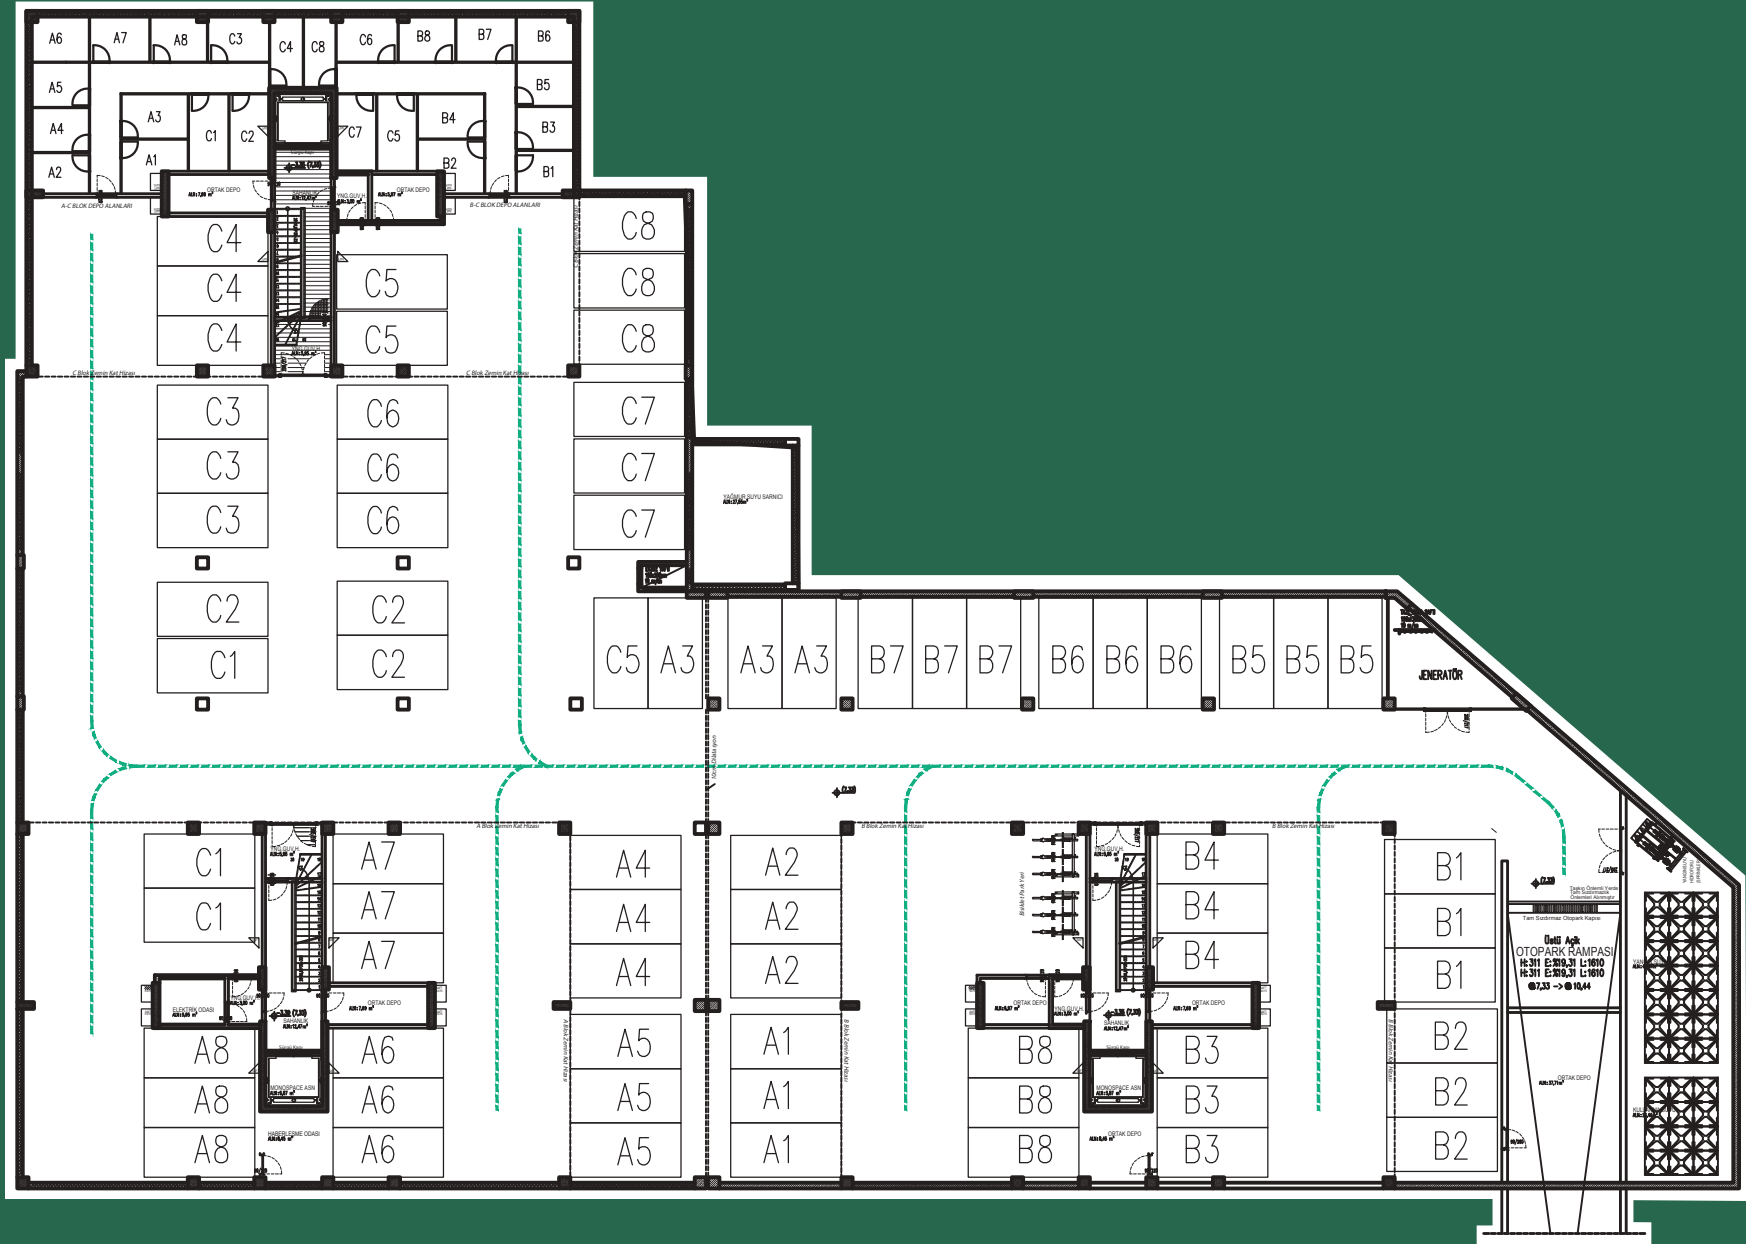

*Her daireye 3 otopark ve 1 depo verilecektir.